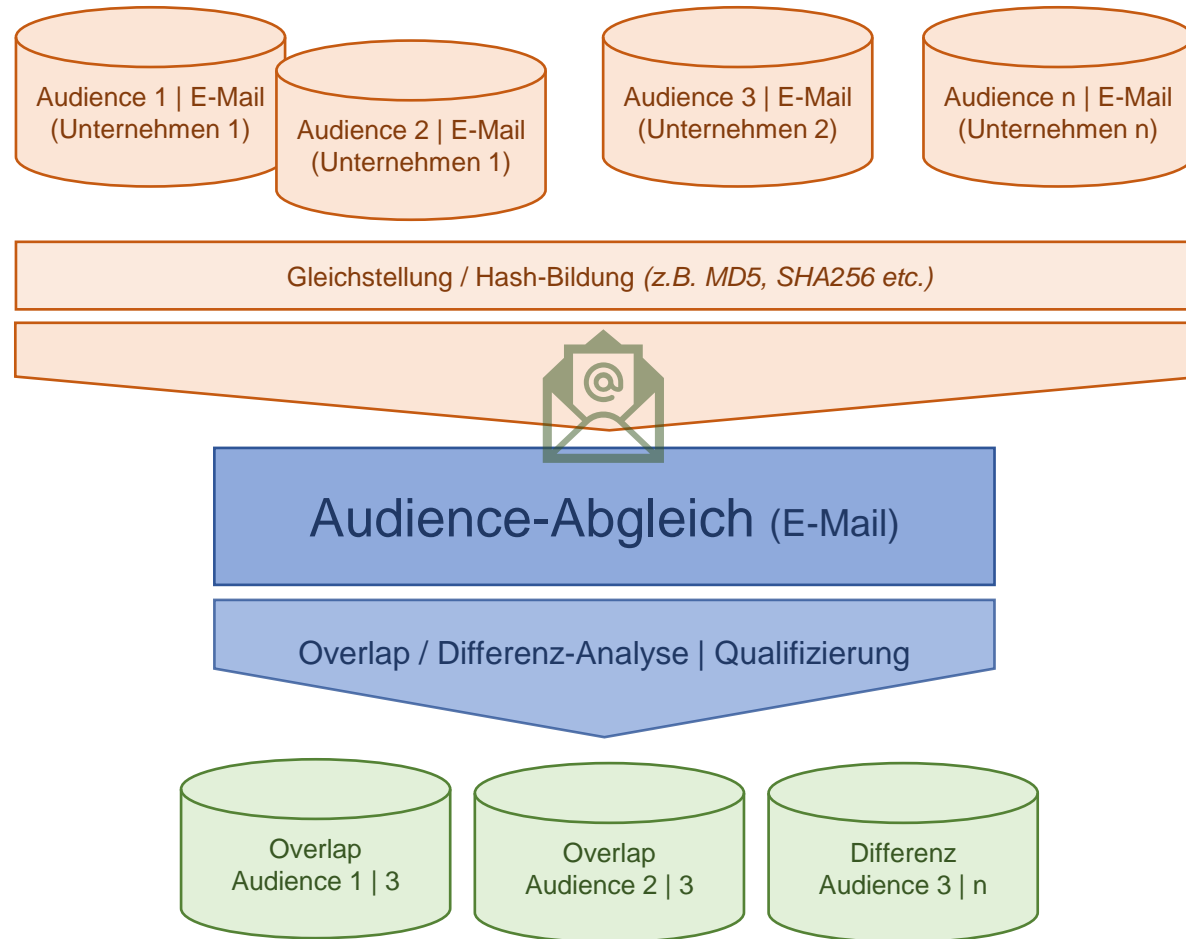

Adressverarbeitung

– unsere Leidenschaft –

individuell, flexibel und sicher

– Whitepaper –

«Audience Abgleich | E-Mail»

Inhalt

- Joint Venture ... E-Mail-Marketing mit Partnerunternehmen *Seite 3*
- Beispiel – Overlap / Differenz-Analyse | Qualifizierung *Seite 4*
- Find us *Seite 5*

Joint Venture ... E-Mail-Marketing mit Partnerunternehmen

Smarte E-Mail-Kampagnen in Kooperation über die Unternehmensgrenzen hinweg ... sicher und datenschutzkonform?

Ja, das geht ... mit einem unabhängigen «Daten-Treuhänder», welcher die E-Mail-Daten aus den unterschiedlichen Quellen auf seinen isolierten, sicheren Systemen entsprechend den Vorgaben und Anforderungen verarbeitet und die Resultate in der gewünschten Form verfügbar macht.

Die E-Mail-Daten werden direkt an jeder Quelle mit einer identischen Logik vorbereitet und in dieser Form dann dem unabhängigen «Daten-Treuhänder» für seine Prozesse übergeben.

Overlap / Differenz-Analyse | Qualifizierung