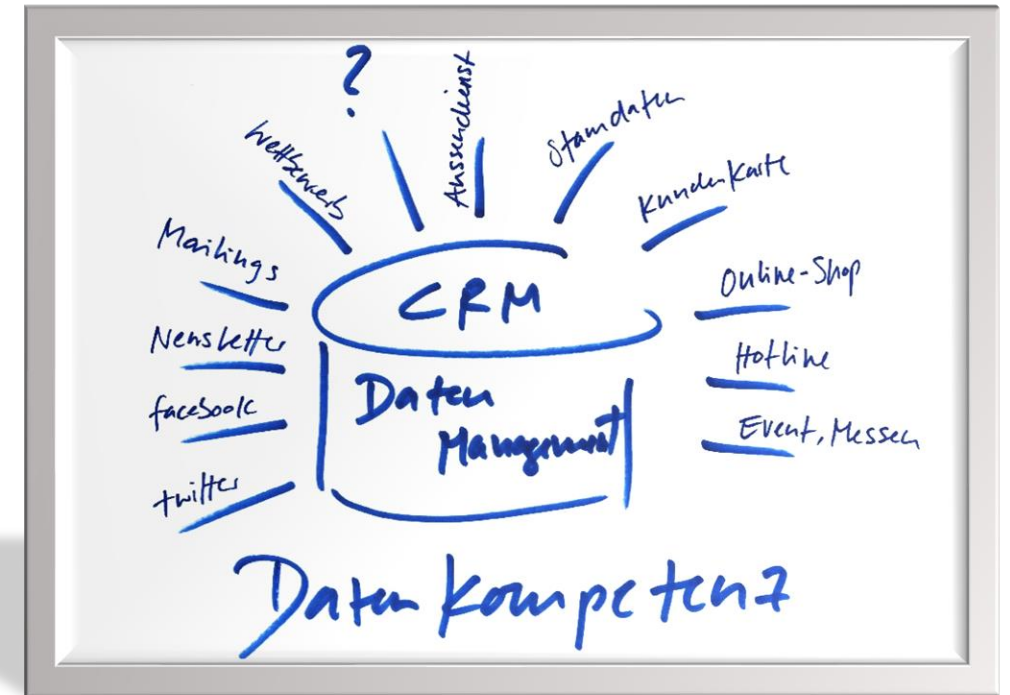

Divide et impera | Smart Address Data

Beherrschen Sie Ihre Daten ... oder ist es manchmal eher umgekehrt?

Die IT-Systeme und ihre Prozesse unterliegen einer stetig wachsenden Komplexität mit deutlicher Erhöhung des Automatisierungsgrades und der allgegenwärtigen Fragestellung: «Wo liegen sinnvolle Systemgrenzen und Schnittstellen und in welcher Ausprägung sind diese effektiv auszugestalten?»

Wir jonglieren virtuos mit Adress-Daten und den damit verbundenen Prozessen und Aufgabenstellungen ... jahrzehntelange Erfahrung manifestiert sich in Qualität, Sicherheit, Zuverlässigkeit und Kontextverständnis ... nutzen Sie unser Know-how zu Ihrem Vorteil.