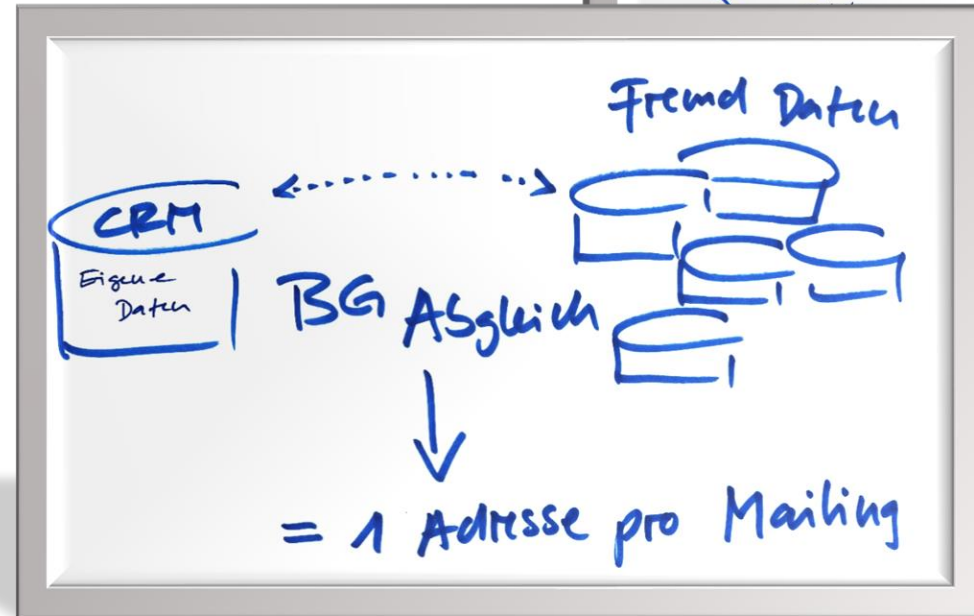

Context | ETL

Gerne komplex und schwer ... oder lieber schlank und flexibel?

Der Kontext von ETL-Prozessen (Extract, Transform, Load) hat in vielen Fällen schon einen sehr anspruchsvollen Komplexitätsgrad. Für selten wiederkehrende Aufgabenstellungen mit heterogenen Adress-Daten empfiehlt sich, den Transform-Prozess isoliert mit spezialisierter Software beim Experten durchführen zu lassen.

... Adress-Daten sind auch im Online-Marketing wichtig ...